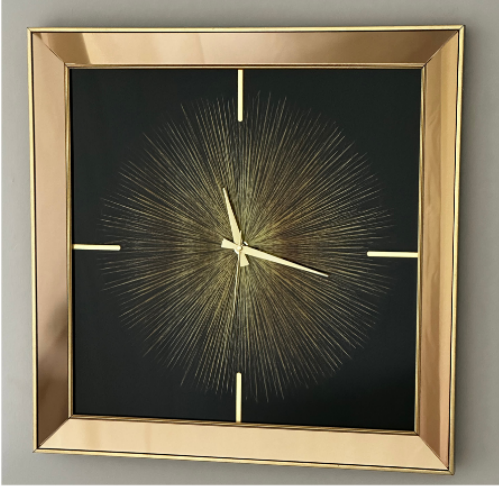

CR-AR

RÜZGAR MODEL AYNALI AYRIK ROMA SAAT

Malzeme : MDF ve Ayna

Ölçüler : 70x70 80x80 cm

Renkler

ÖZEL FİYAT

KRP

KİRPİ MODEL DUVAR SAATİ

Malzeme: MDF ve Ayna

Dimension : 60X60 - 90x90 cm

GÜMÜŞ GOLD

Renkler

BS-AR

BRONZ AYRIK ROMA DUVAR SAATİ

Malzeme: MDF ve Ayna

Ölçüler : 50x50 - 60x60 - 70x70