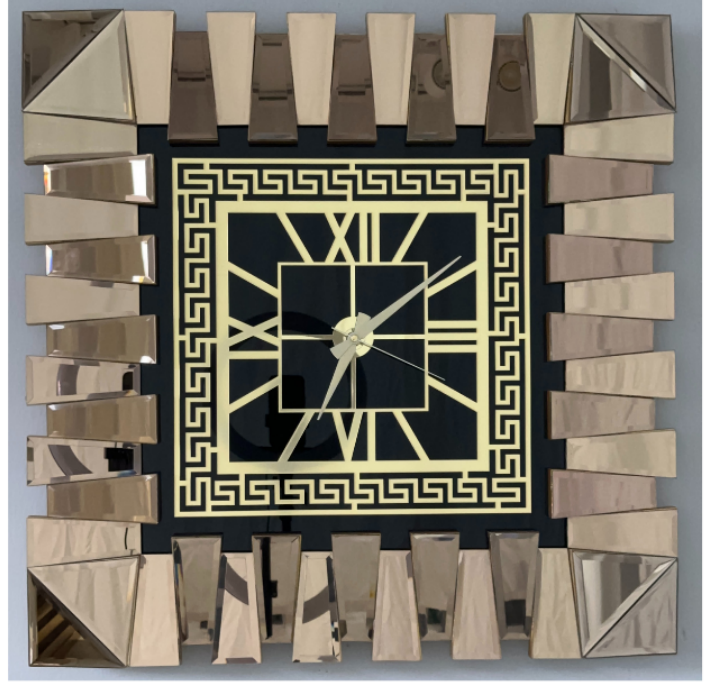

KP-VR

KARE PİYANO DUVAR SAATİ

Malzeme: MDF ve Ayna
Ölçüler : 70x70 - 80x80 - 90x90 cm

Renkler